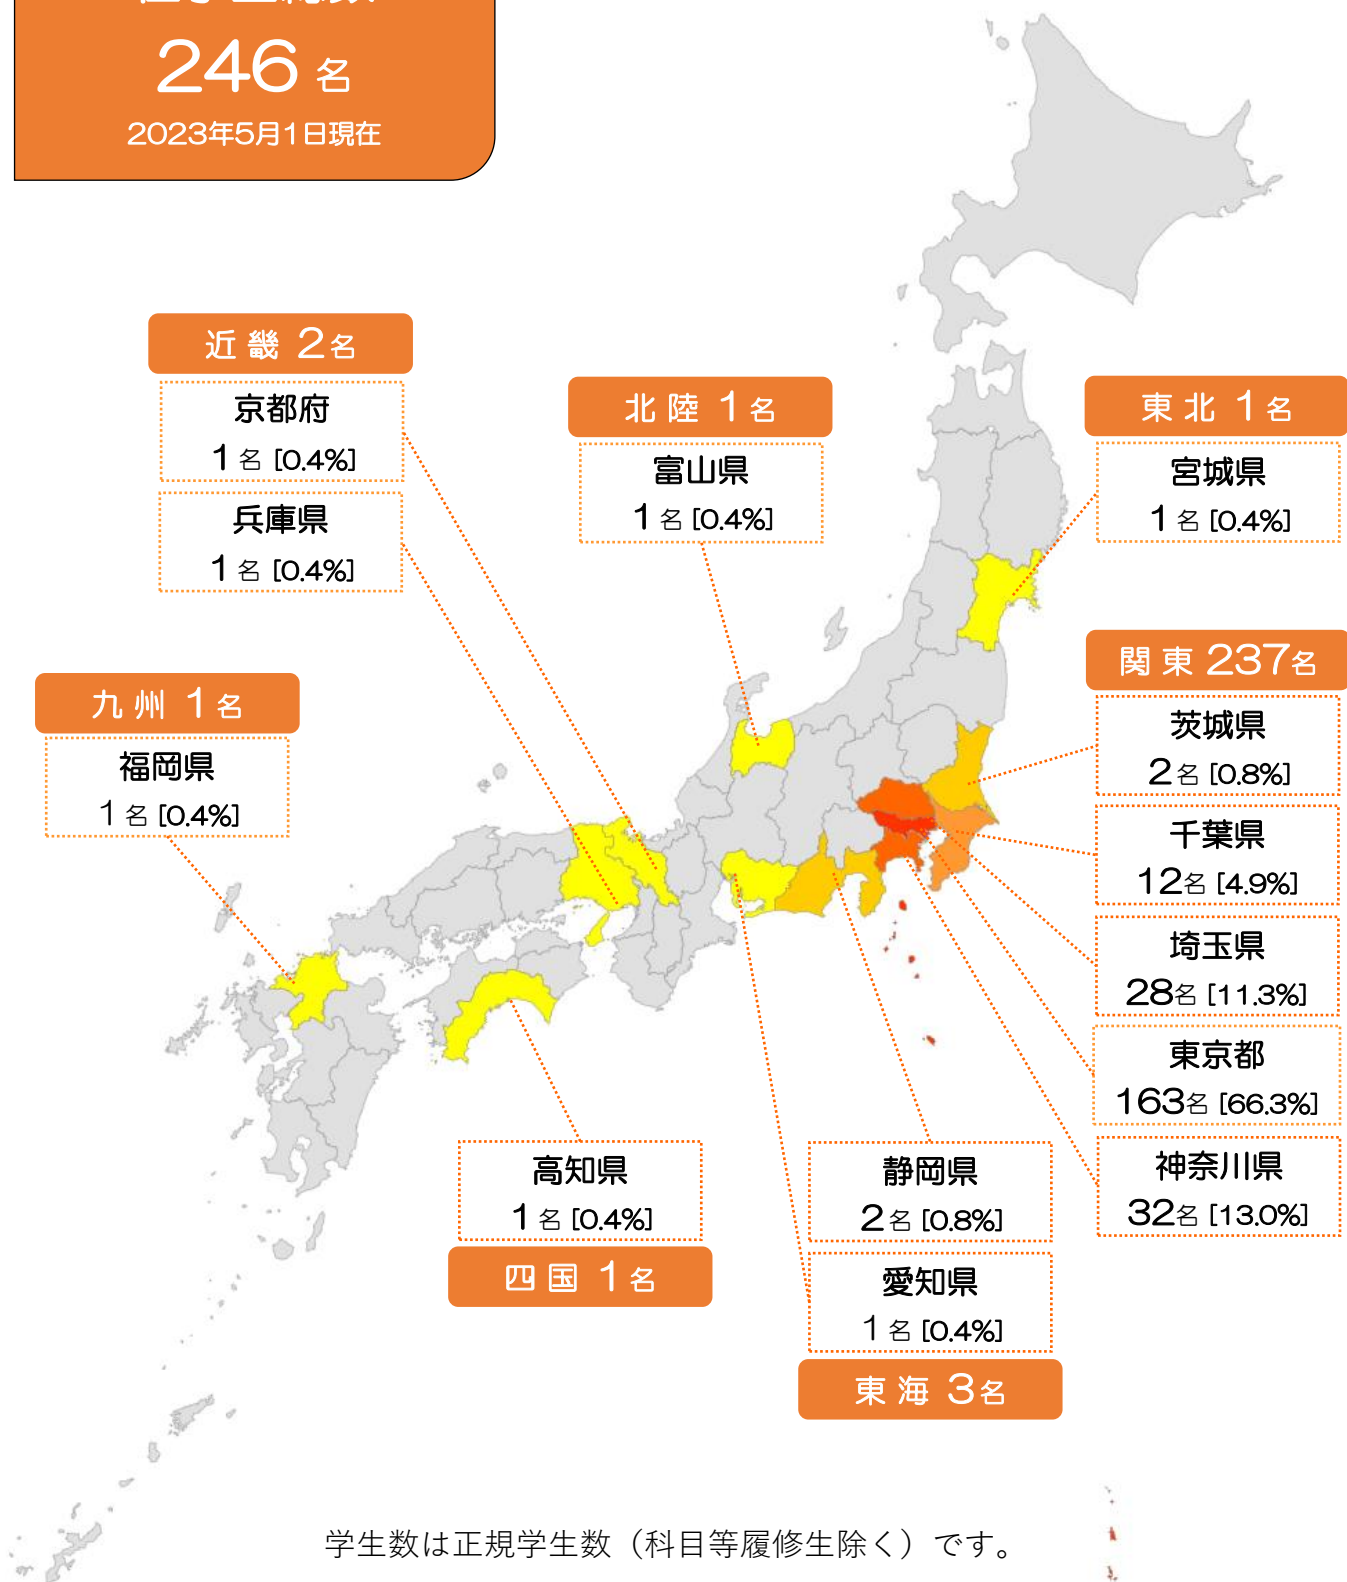

在学生の居住地（都道府県）

在学生総数

246名

2023年5月1日現在

学生数は正規学生数（科目等履修生除く）です。