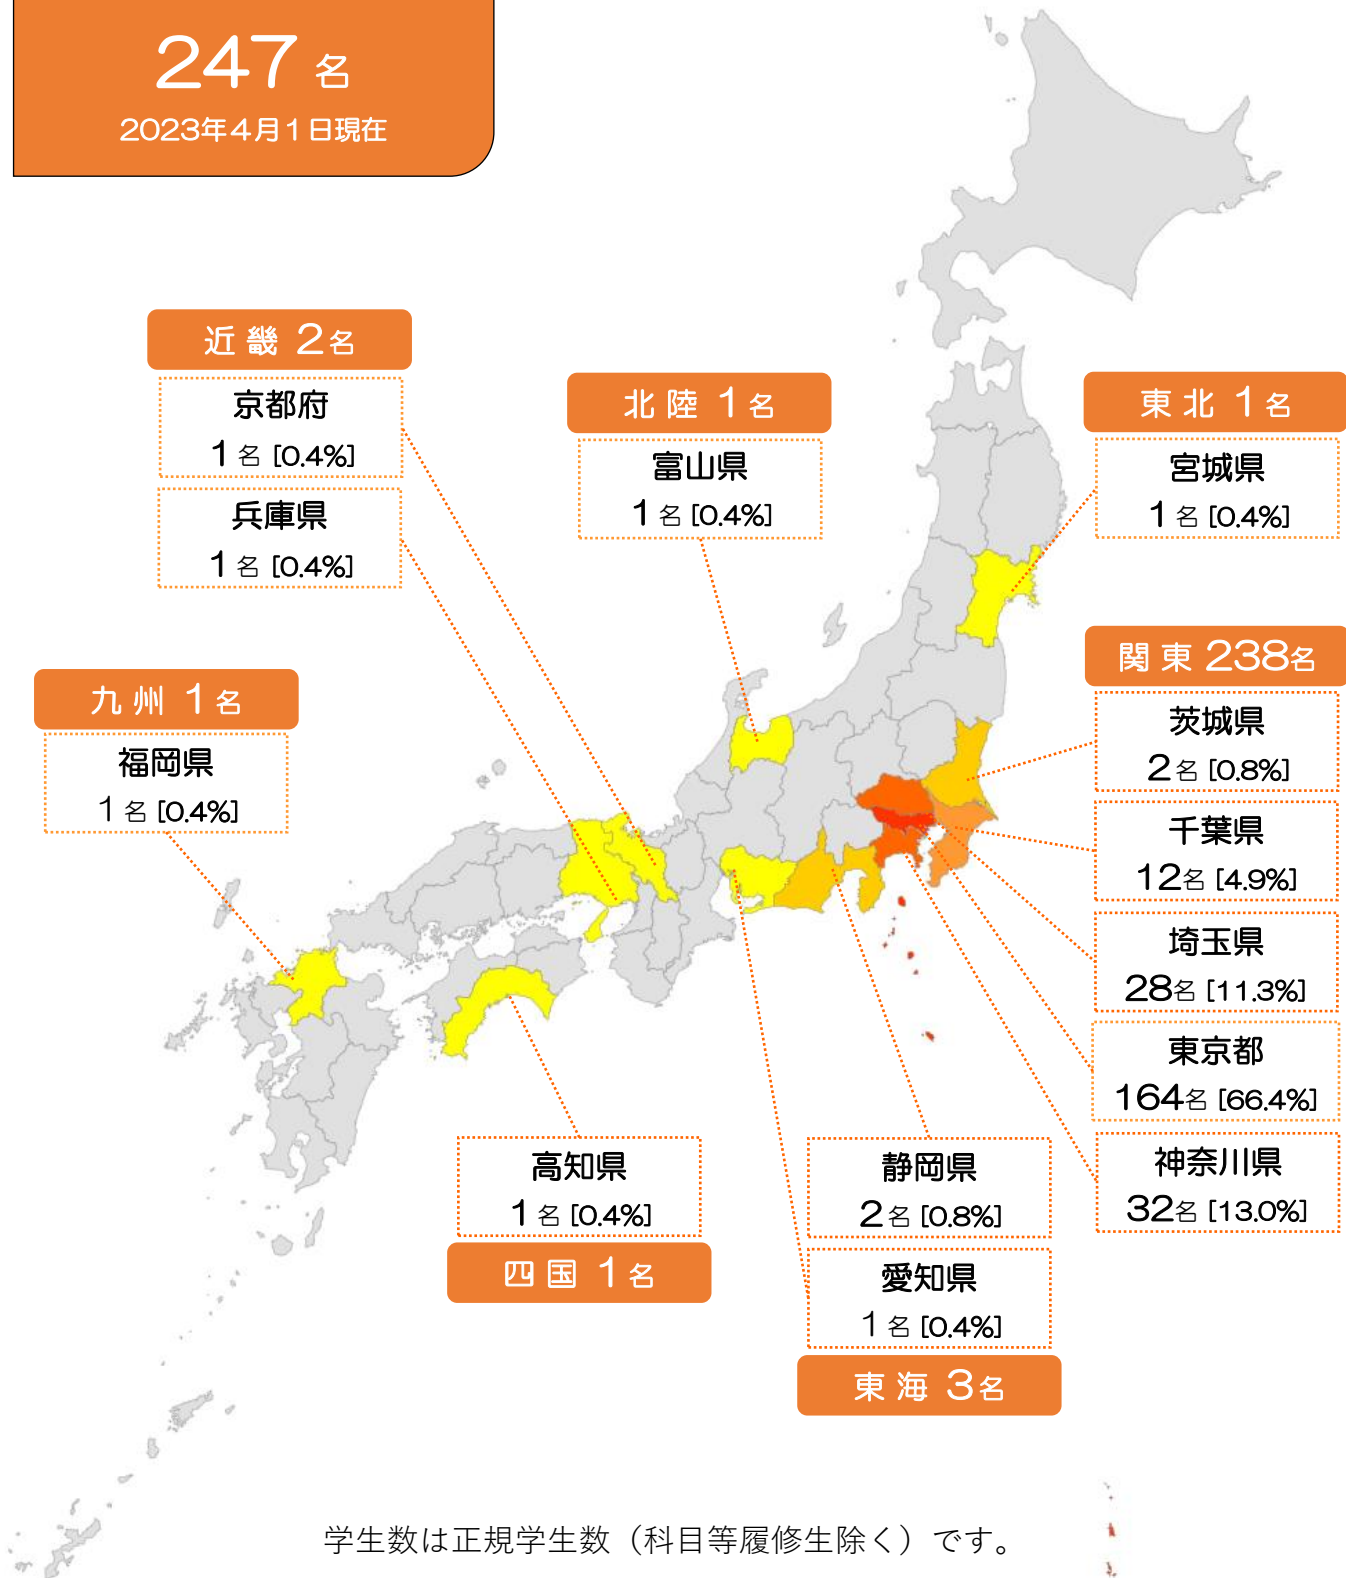

在学生の居住地 (都道府県)

在学生総数

247名

2023年4月1日現在

学生数は正規学生数（科目等履修生除く）です。