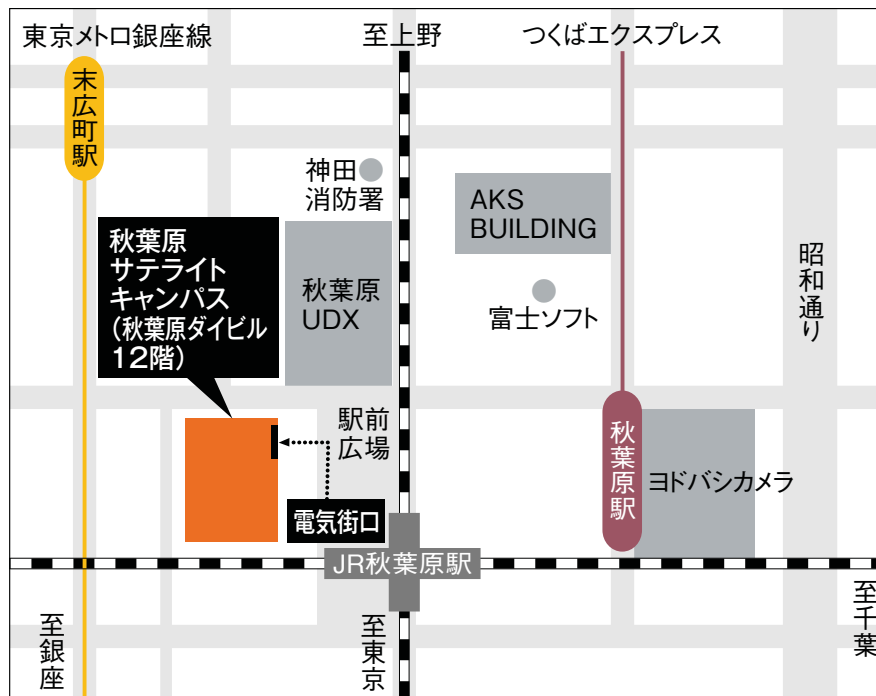

交通アクセス・周辺図

- 本校最寄駅
 りんかい線 / 品川シーサイド駅下車 徒歩3分
 京浜急行本線 / 青物横丁駅下車 徒歩10分
 京浜急行本線 / 鮫洲駅下車 徒歩9分
- 都営バス
 都立産業技術高専品川キャンパス前下車 徒歩2分
 品川駅港南口
 ⇕ [品91系統]
 八潮パークタウン
 品川駅高輪口
 ⇕ [品93系統]
 大井競馬場
 大井町駅東口
 ⇕ [井92系統]
 八潮パークタウン

■品川シーサイドキャンパス

■秋葉原サテライトキャンパス

■秋葉原サテライトキャンパス最寄駅

JR山手線、京浜東北線、総武線／秋葉原駅下車 徒歩1分
 つくばエクスプレス／秋葉原駅下車 徒歩2分