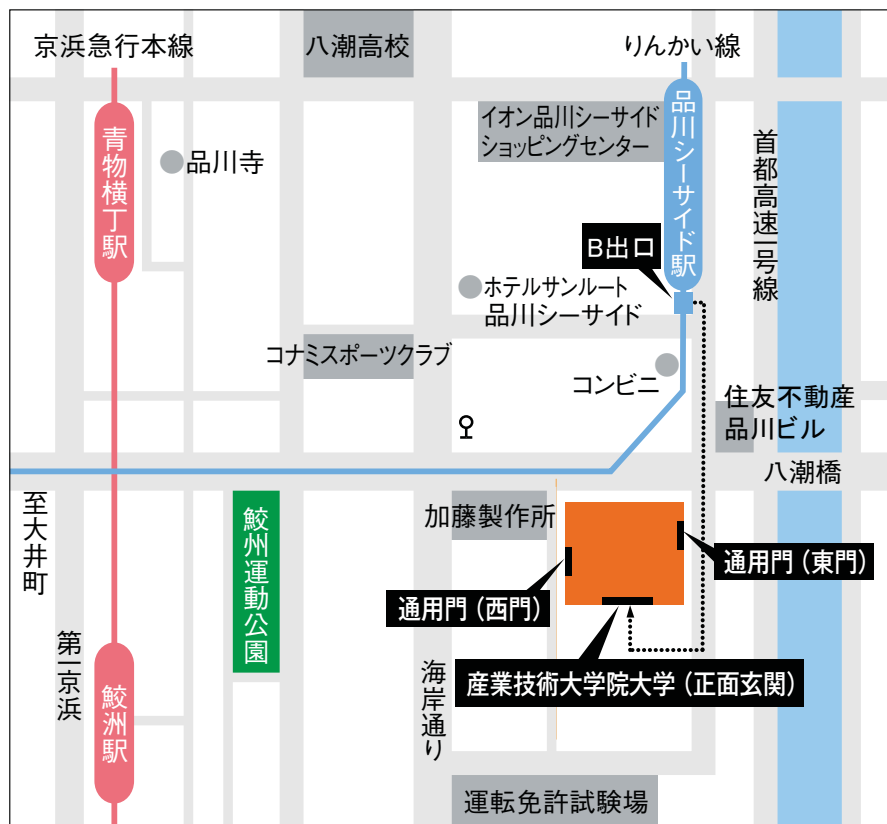

交通アクセス・周辺図

- 本校最寄駅
 りんかい線 / 品川シーサイド駅下車 徒歩3分
 京浜急行本線 / 青物横丁駅下車 徒歩10分
 京浜急行本線 / 鮫洲駅下車 徒歩9分
- 都営バス
 都立産業技術高専品川キャンパス前下車 徒歩2分
 品川駅港南口
 ⇕ [品91系統]
 八潮パークタウン
 品川駅高輪口
 ⇕ [品93系統]
 大井競馬場
 大井町駅東口
 ⇕ [井92系統]
 八潮パークタウン

■品川シーサイドキャンパス

■秋葉原サテライトキャンパス

■秋葉原サテライトキャンパス最寄駅

JR山手線、京浜東北線、総武線／秋葉原駅下車 徒歩1分
 つくばエクスプレス／秋葉原駅下車 徒歩2分