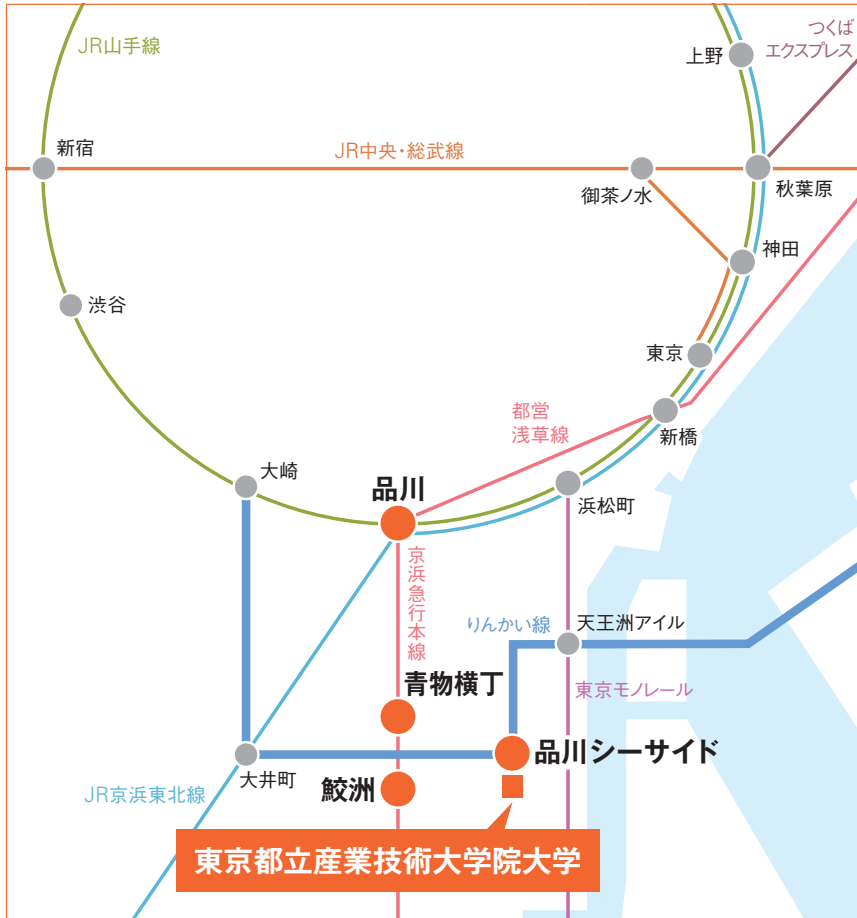

交通アクセス・周辺図

都営バス

○都立産業技術高専品川キャンバス前
下車 徒歩2分

品川シーサイドキャンパス

[品川シーサイドキャンパス最寄駅]

- りんかい線／品川シーサイド駅下車 徒歩3分
- 京浜急行本線／青物横丁駅下車 徒歩10分
- 京浜急行本線／鮫洲駅下車 徒歩9分