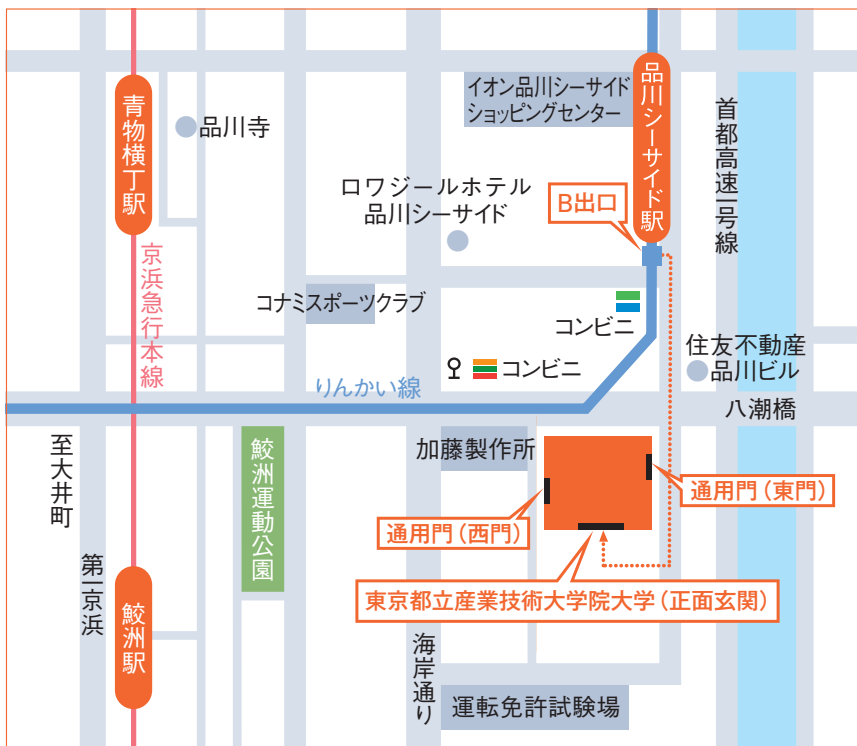

交通アクセス・周辺図

都営バス

○都立産業技術高専品川キャンバス前
下車 徒歩2分

品川シーサイドキャンパス

[品川シーサイドキャンパス最寄駅]

- りんかい線／品川シーサイド駅下車 徒歩3分
- 京浜急行本線／青物横丁駅下車 徒歩10分
- 京浜急行本線／鮫洲駅下車 徒歩9分