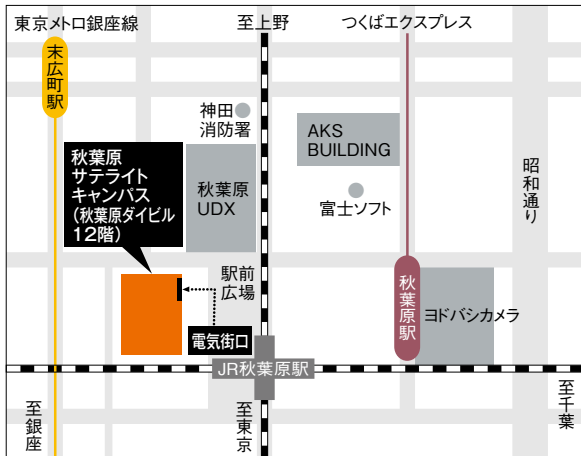

交通アクセス・周辺図

- 本校最寄駅
りんかい線/
品川シーサイド駅下車 徒歩3分
- 京浜急行本線/
青物横丁駅下車 徒歩10分
- 京浜急行本線/
鮫洲駅下車 徒歩9分
- 都営バス
都立産業技術高専品川
キャンバス前下車 徒歩2分
- 品川駅東口
⇕ [品91系統]
- 八潮パークタウン
- 品川駅前
⇕ [品93系統]
- 大井競馬場
- 大井町駅東口
⇕ [井92系統]
- 八潮パークタウン

■品川シーサイドキャンパス

■秋葉原サテライトキャンパス

■秋葉原サテライトキャンパス最寄駅

JR山手線、京浜東北線、総武線／秋葉原駅下車 徒歩1分
 つくばエクスプレス／秋葉原駅下車 徒歩2分