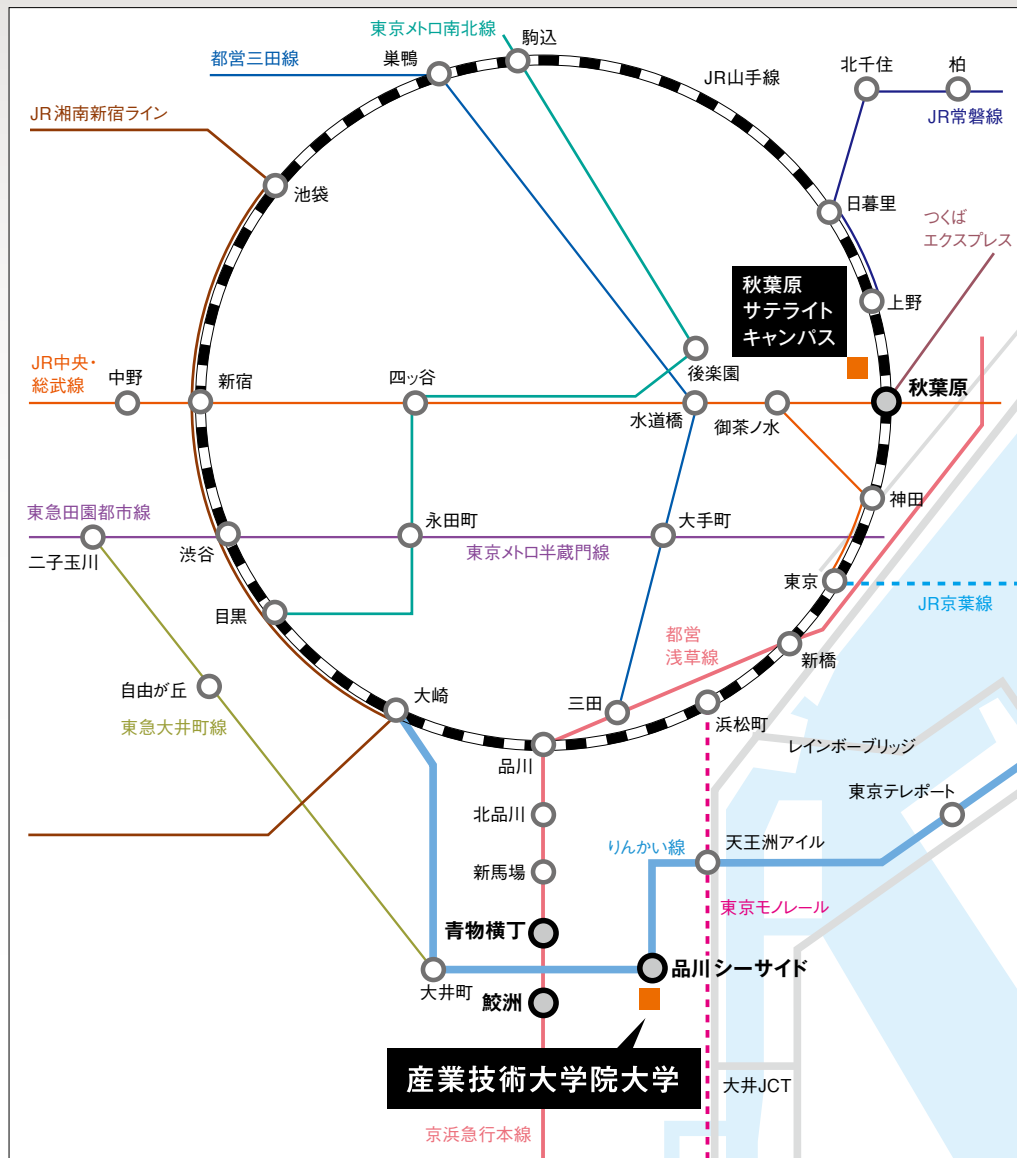

交通アクセス・周辺図

- 本校最寄駅
りんかい線/
品川シーサイド駅下車 徒歩3分
- 京浜急行本線/
青物横丁駅下車 徒歩10分
- 京浜急行本線/
鮫洲駅下車 徒歩9分
- 都営バス
都立産業技術高専品川
キャンバス前下車 徒歩2分
- 品川駅東口
⇕ [品91系統]
- 八潮パークタウン
- 品川駅前
⇕ [品93系統]
- 大井競馬場
- 大井町駅東口
⇕ [井92系統]
- 八潮パークタウン

■品川シーサイドキャンパス

■秋葉原サテライトキャンパス

■秋葉原サテライトキャンパス最寄駅

JR山手線、京浜東北線、総武線／秋葉原駅下車 徒歩1分
 つくばエクスプレス／秋葉原駅下車 徒歩2分